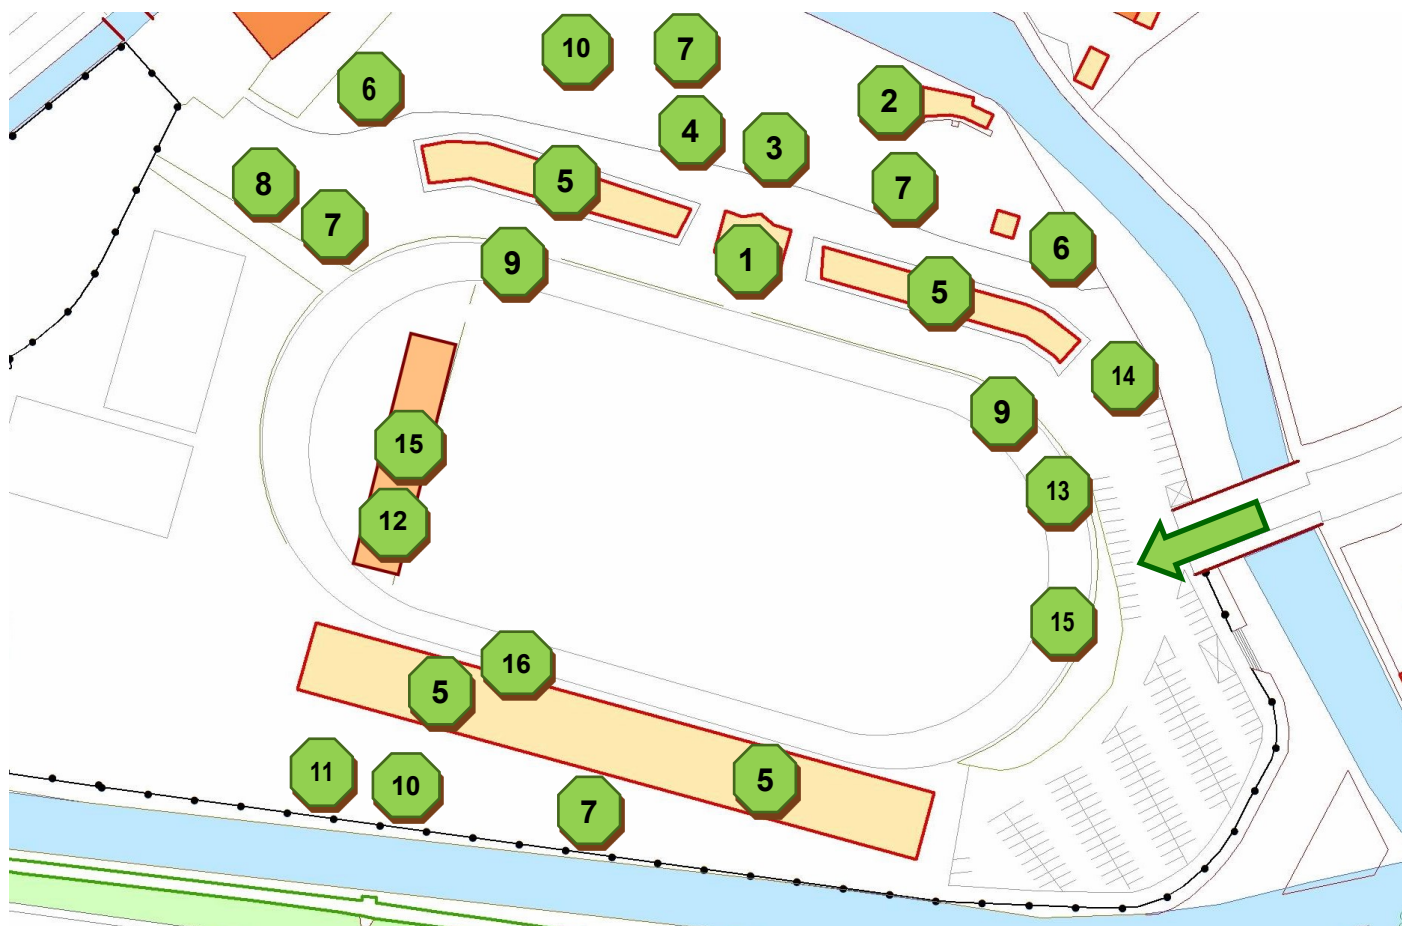

COMPLEJO DEPORTIVO DE LAS MESTAS

1	OFICINAS DEL CONCURSO Show office	2	INFORMACIÓN, ACREDITACIONES & VENTA DE PROGRAMAS Information and credentials office & betting programmes
3	ADMINISTRACIÓN & SALA DE CONFERENCIAS Accounting office & press conference room	4	SERVICIOS MÉDICOS Medical services
5	TAQUILLAS DE APUESTAS Betting booths	6	FOOD TRUCKS CORNER
7	CAFETERÍAS & BOX BAR	8	HAMBURGUESERÍA Burger
9	TERRAZAS Terraces	10	JUEGOS INFANTILES Playground
11	PONY PARK	12	RESTAURANTE Restaurant
13	TRIBUNA GRAND PRIX Grand Prix stand	14	GALERÍA COMERCIAL Village
15	VÍDEO PANTALLAS Video big screens	16	SALA DE PRENSA Press office